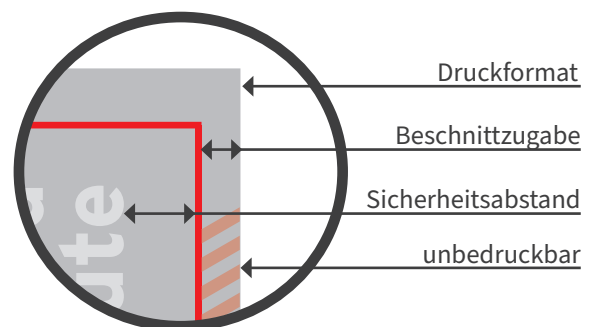

C5 Kuvert 4c

- Endformat: 229 x 162 mm
- Druckformat: 219 x 152 mm
- Sicherheitsabstand: 2 mm
- unbedruckbar: rundum 5 mm

Bitte beachten Sie:

- Skizze ist nicht maßstabsgetreu und dient nur zur Information. Bitte benutzen Sie für die Gestaltung unsere Layoutvorlagen!
- Hintergrundfarben, -bilder und -grafiken müssen bis an den Rand des Druckformates angelegt werden, um sauber bedruckte Ränder zu gewährleisten.
- Bitte beachten Sie den Sicherheitsabstand. Produktionstechnisch kann es beim Schneiden und Falzen zu minimalen Abweichungen kommen.

Endformat
fertiges/beschnittenes Format

Druckformat
Endformat inkl. Beschnittzugabe

Beschnittzugabe
verhindert weiße Blitzer an der Schneidekante

Sicherheitsabstand
Abstand zwischen Text und Rand/Endformat (verhindert unerwünschten Anschnitt)