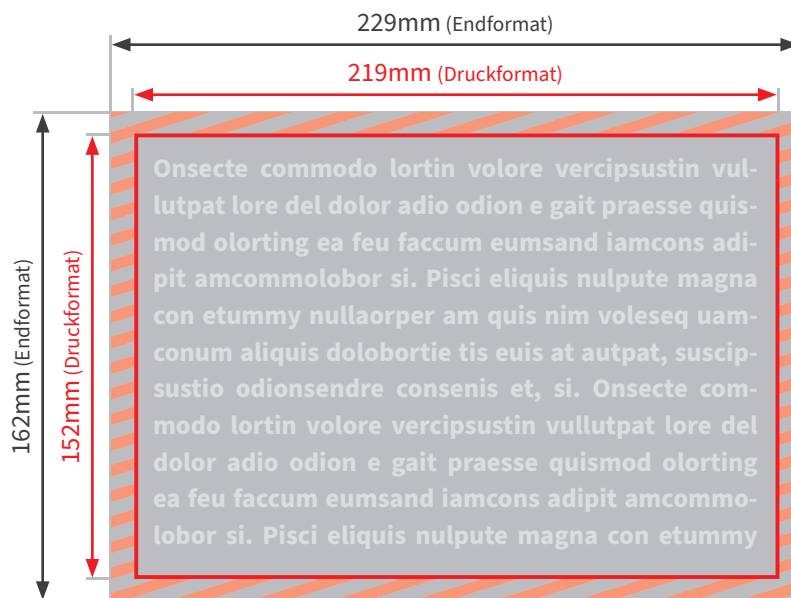

C5 Kuvert 4c

- Endformat: 229 x 162 mm
- Druckformat: 219 x 152 mm
- Sicherheitsabstand: 2 mm
- unbedruckbar: rundum 5 mm

Bitte beachten Sie:

- Skizze ist nicht maßstabsgetreu und dient nur zur Information. Bitte benutzen Sie für die Gestaltung unsere Layoutvorlagen!
- Hintergrundfarben, -bilder und -grafiken müssen bis an den Rand des Druckformates angelegt werden, um sauber bedruckte Ränder zu gewährleisten.
- Bitte beachten Sie den Sicherheitsabstand. Produktionstechnisch kann es beim Schneiden und Falzen zu minimalen Abweichungen kommen.

Endformat
fertiges/beschnittenes Format

Druckformat
Endformat inkl. Beschnittzugabe

Beschnittzugabe
verhindert weiße Blitzer an der Schneidekante

Sicherheitsabstand
Abstand zwischen Text und Rand/Endformat (verhindert unerwünschten Anschnitt)