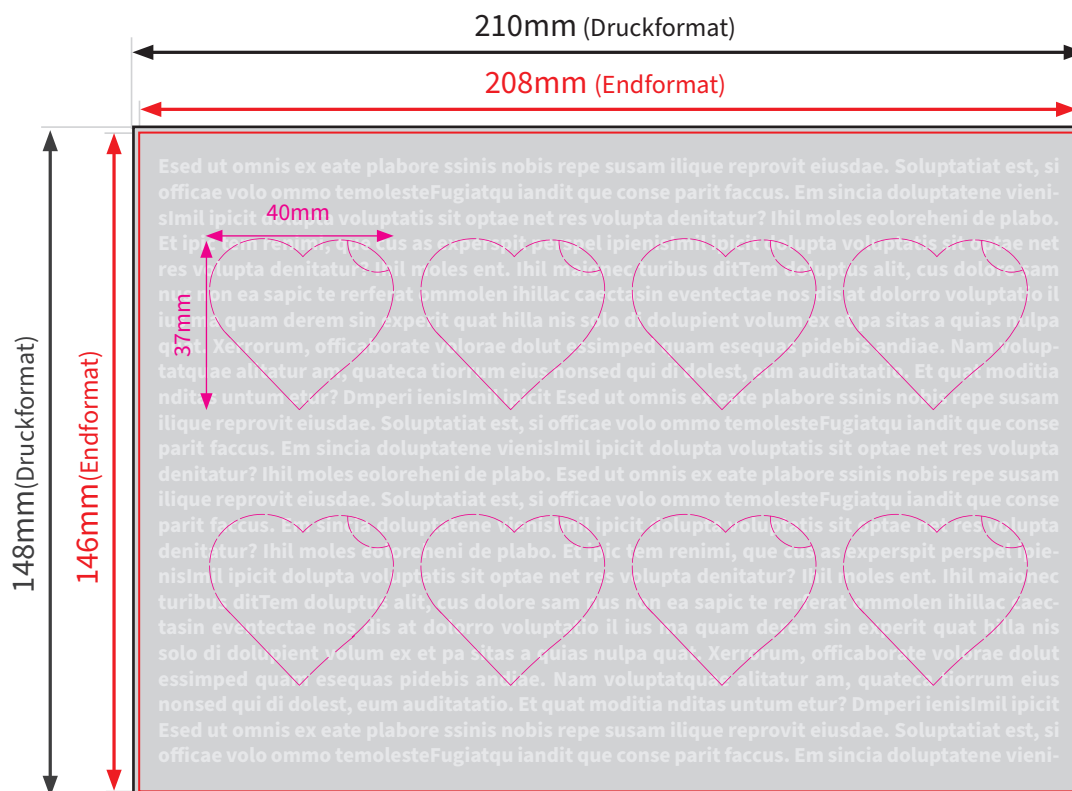

## Schoko-Präsent Herzchen

- Druckformat: 210 x 148 mm
- Endformat: 208 x 146 mm
- Sicherheitsabstand: 4 mm
- Größe Kalenderfenster: 40 x 37 mm

### Bitte beachten Sie:

- Skizze ist nicht maßstabsgetreu und dient nur zur Information. Bitte benutzen Sie für die Gestaltung unsere Layoutvorlagen!
- Hintergrundfarben, -bilder und -grafiken müssen bis an den Rand des Druckformates angelegt werden, um sauber bedruckte Ränder zu gewährleisten.
- Bitte beachten Sie den Sicherheitsabstand. Produktionstechnisch kann es zu minimalen Abweichungen kommen.

**Endformat**  
fertiges/beschnittenes  
Format

**Druckformat**  
Endformat inkl.  
Beschnittzugabe

**Fensterkontur**  
Positionierung der Fenster

**Beschnittzugabe**  
verhindert weiße Blitzer  
an der Schneidekante

**Sicherheitsabstand**  
Abstand zwischen Text und  
Rand/Endformat (verhindert  
unerwünschten Anschnitt)