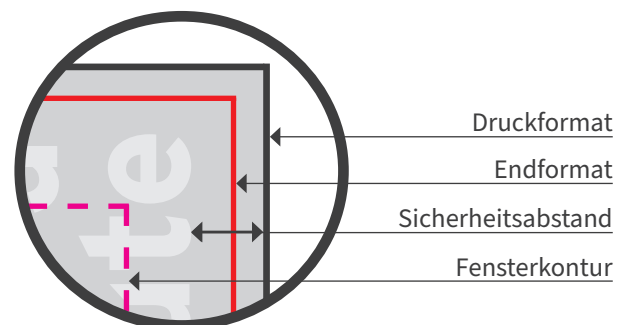

## Schoko-Präsent Herzchen

- Druckformat: 210 x 148 mm
- Endformat: 208 x 146 mm
- Sicherheitsabstand: 4 mm
- Größe Kalenderfenster: 40 x 37 mm

### Bitte beachten Sie:

- Skizze ist nicht maßstabsgetreu und dient nur zur Information. Bitte benutzen Sie für die Gestaltung unsere Layoutvorlagen!
- Hintergrundfarben, -bilder und -grafiken müssen bis an den Rand des Druckformates angelegt werden, um sauber bedruckte Ränder zu gewährleisten.
- Bitte beachten Sie den Sicherheitsabstand. Produktionstechnisch kann es zu minimalen Abweichungen kommen.

**Endformat**  
fertiges/beschnittenes  
Format

**Druckformat**  
Endformat inkl.  
Beschnittzugabe

**Fensterkontur**  
Positionierung der Fenster

**Beschnittzugabe**  
verhindert weiße Blitzer  
an der Schneidekante