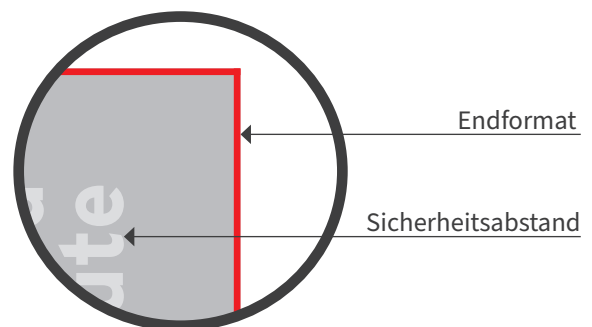

Parkuhr 0/4c - Rückseite einseitig bedruckt

- Endformat: 93 x 148mm
- Sicherheitsabstand: 6mm

**Bitte beachten Sie,
dass kein randabfallender
Druck möglich ist!**

Wenn Sie das Druckbild bis
zum Endformat anlegen,
bleibt ein unbedruckter
weißer Rahmen von ca.
2mm an jeder Seite.

Bitte beachten Sie:

- Skizze ist nicht maßstabsgetreu und dient nur zur Information.
Bitte benutzen Sie für die Gestaltung unsere Layoutvorlagen!

Endformat
fertiges Format

Sicherheitsabstand
Abstand zwischen Text und
Rand/Endformat (verhindert
unerwünschten Anschnitt)