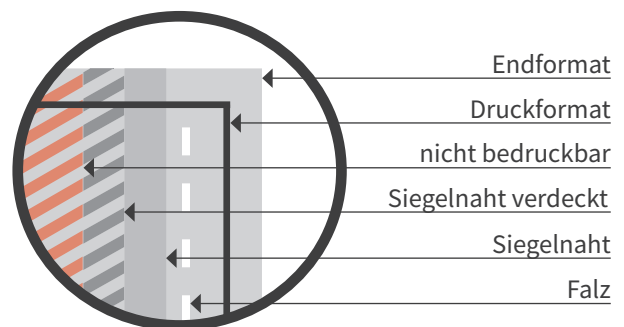

2er Mentos, im Papierwerbetütchen

- Druckformat: 120 x 61mm
- geschlossenes Endformat: 60 x 85mm
- offenes Endformat: 140 x 85mm
- Sicherheitsabstand: 2mm

Bitte beachten Sie:

- Skizze ist nicht maßstabsgetreu und dient nur zur Information. Bitte benutzen Sie für die Gestaltung unsere Layoutvorlagen!
- Bitte beachten Sie den Sicherheitsabstand. Produktionstechnisch kann es beim Schneiden und Falzen zu minimalen Abweichungen kommen.

Endformat
fertiges/beschnittenes
Format

Druckformat
Endformat inkl.
Beschnittzugabe

Siegelnaht
nur bedingt bedruckbar,
Farbflächen und Verläufe sind
möglich

verdeckt
dieser Bereich wird
von der Siegelnaht
verdeckt