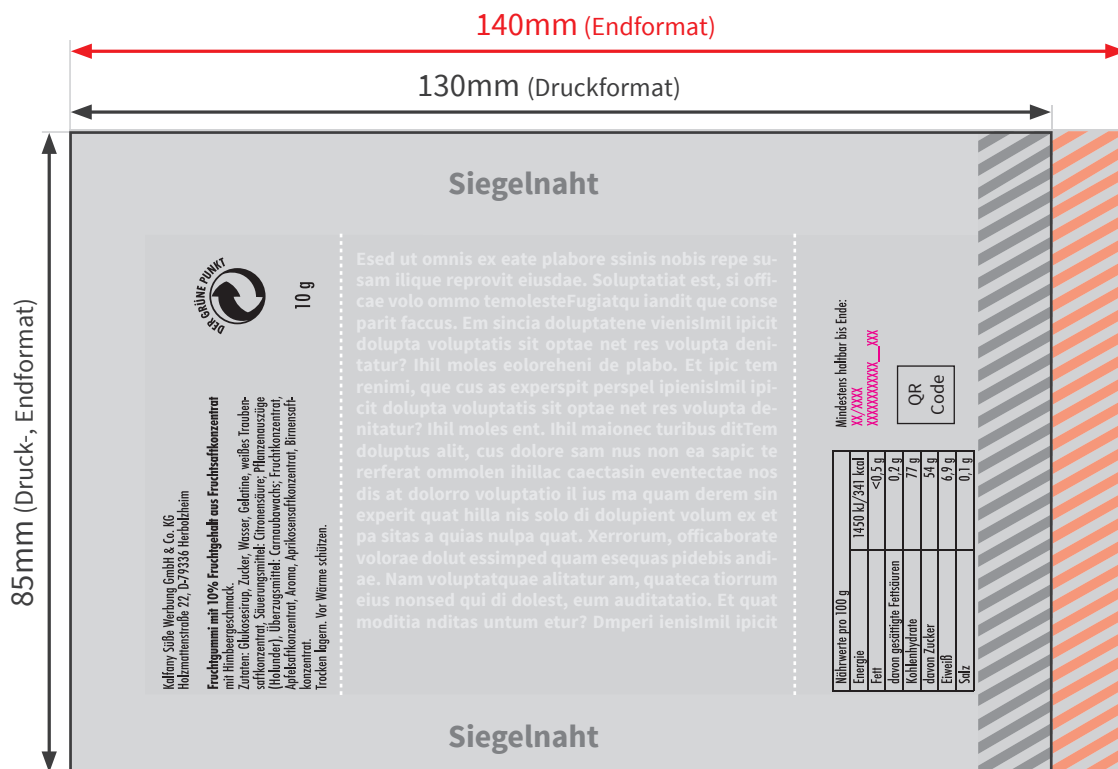

Fruchtgummi, Herzen

- Druckformat: 130 x 85mm
- geschlossenes Endformat: 60 x 85mm
- offenes Endformat: 140 x 85mm
- Sicherheitsabstand: 2mm

Bitte beachten Sie:

- Skizze ist nicht maßstabsgetreu und dient nur zur Information. Bitte benutzen Sie für die Gestaltung unsere Layoutvorlagen!
- Bitte beachten Sie den Sicherheitsabstand. Produktionstechnisch kann es beim Schneiden und Falzen zu minimalen Abweichungen kommen.

Endformat
fertiges/beschnittenes
Format

Druckformat
Endformat inkl.
Beschnittzugabe

Siegelnaht
nur bedingt bedruckbar,
Farbflächen und Verläufe sind
möglich

verdeckt
dieser Bereich wird
von der Siegelnaht
verdeckt

nicht bedruckbar
diese Fläche kann nicht
bedruckt werden