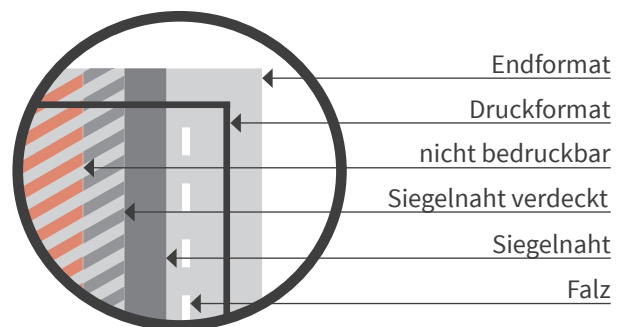

Fruchtgummi, Herzen

- Druckformat: 130 x 85mm
- geschlossenes Endformat: 60 x 85mm
- offenes Endformat: 140 x 85mm
- Sicherheitsabstand: 2mm

Bitte beachten Sie:

- Skizze ist nicht maßstabsgetreu und dient nur zur Information. Bitte benutzen Sie für die Gestaltung unsere Layoutvorlagen!
- Bitte beachten Sie den Sicherheitsabstand. Produktionstechnisch kann es beim Schneiden und Falzen zu minimalen Abweichungen kommen.

Endformat
fertiges/beschnittenes
Format

Druckformat
Endformat inkl.
Beschnittzugabe

Siegelnaht
nur bedingt bedruckbar,
Farbflächen und Verläufe sind
möglich

verdeckt
dieser Bereich wird
von der Siegelnaht
verdeckt