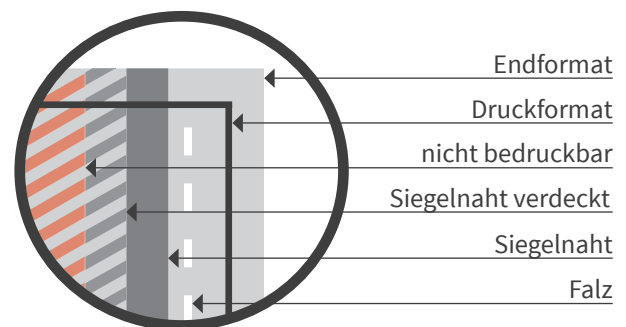

## Fruchtgummi Bärchen XXL, 100g

- Druckformat: 250 x 180mm
- geschlossenes Endformat: 120 x 180mm
- offenes Endformat: 260 x 180mm
- Sicherheitsabstand: 2mm

### Bitte beachten Sie:

- Skizze ist nicht maßstabsgetreu und dient nur zur Information. Bitte benutzen Sie für die Gestaltung unsere Layoutvorlagen!
- Bitte beachten Sie den Sicherheitsabstand. Produktionstechnisch kann es beim Schneiden und Falzen zu minimalen Abweichungen kommen.

**Endformat**  
fertiges/beschnittenes  
Format

**Druckformat**  
Endformat inkl.  
Beschnittzugabe

**Siegelnaht**  
nur bedingt bedruckbar,  
Farbflächen und Verläufe sind  
möglich

▨ verdeckt  
dieser Bereich wird  
von der Siegelnaht  
verdeckt