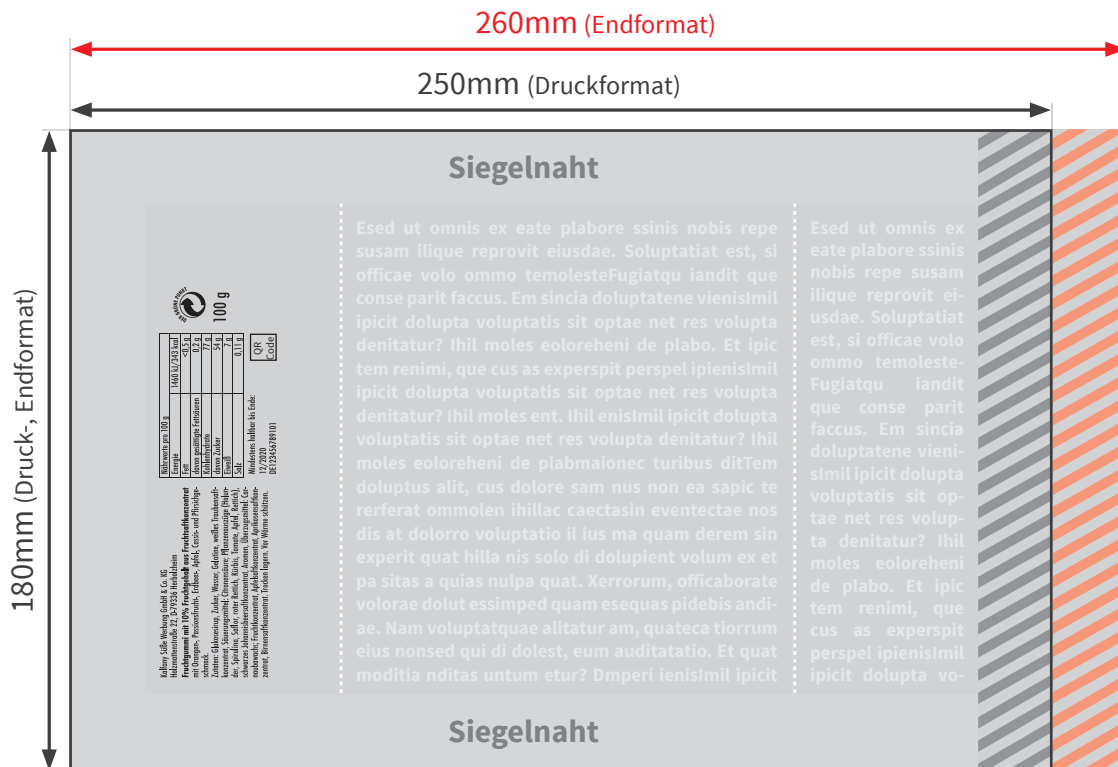

## Fruchtgummi Bärchen XXL, 100g

- Druckformat: 250 x 180mm
- geschlossenes Endformat: 120 x 180mm
- offenes Endformat: 260 x 180mm
- Sicherheitsabstand: 2mm

### Bitte beachten Sie:

- Skizze ist nicht maßstabsgetreu und dient nur zur Information. Bitte benutzen Sie für die Gestaltung unsere Layoutvorlagen!
- Bitte beachten Sie den Sicherheitsabstand. Produktionstechnisch kann es beim Schneiden und Falzen zu minimalen Abweichungen kommen.

**Endformat**  
fertiges/beschnittenes  
Format

**Druckformat**  
Endformat inkl.  
Beschnittzugabe

**Siegelnaht**  
nur bedingt bedruckbar,  
Farbflächen und Verläufe sind  
möglich

▨ verdeckt  
dieser Bereich wird  
von der Siegelnaht  
verdeckt