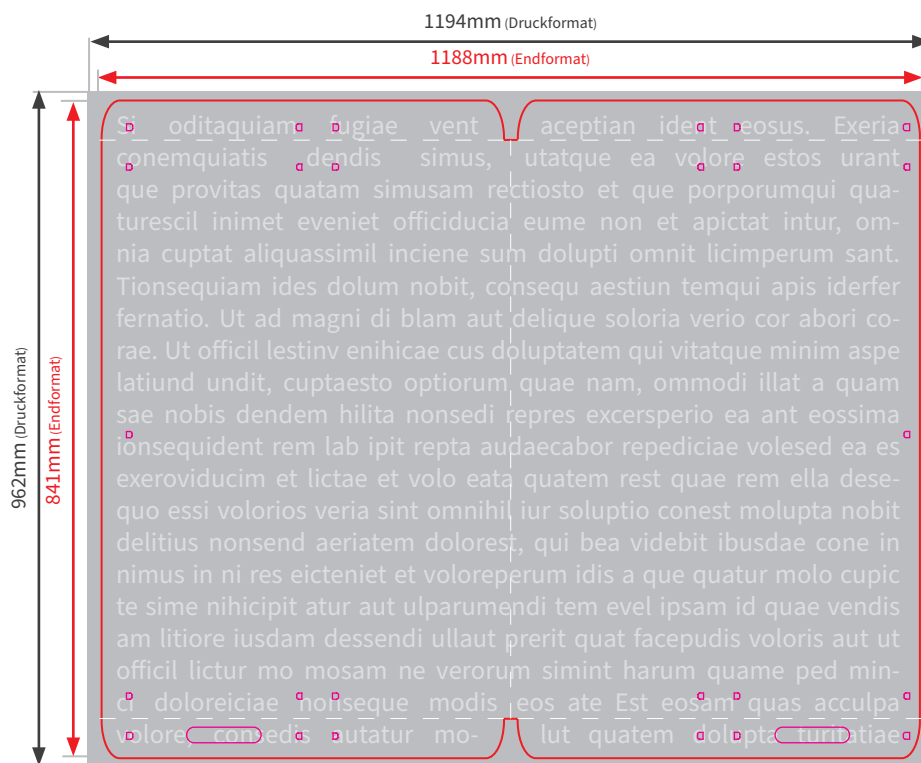

## Allwetterplakat Doppel A1

- Druckformat: 1194 x 962mm
- Endformat: 1188 x 841mm
- Sicherheitsabstand: 3mm

### Bitte beachten Sie:

- Skizze ist nicht maßstabsgetreu und dient nur zur Information. Bitte benutzen Sie für die Gestaltung unsere Layoutvorlagen!

■ Druckformat  
Endformat des Plakats

■ Endformat  
Endformat des Plakats

● Bohrung