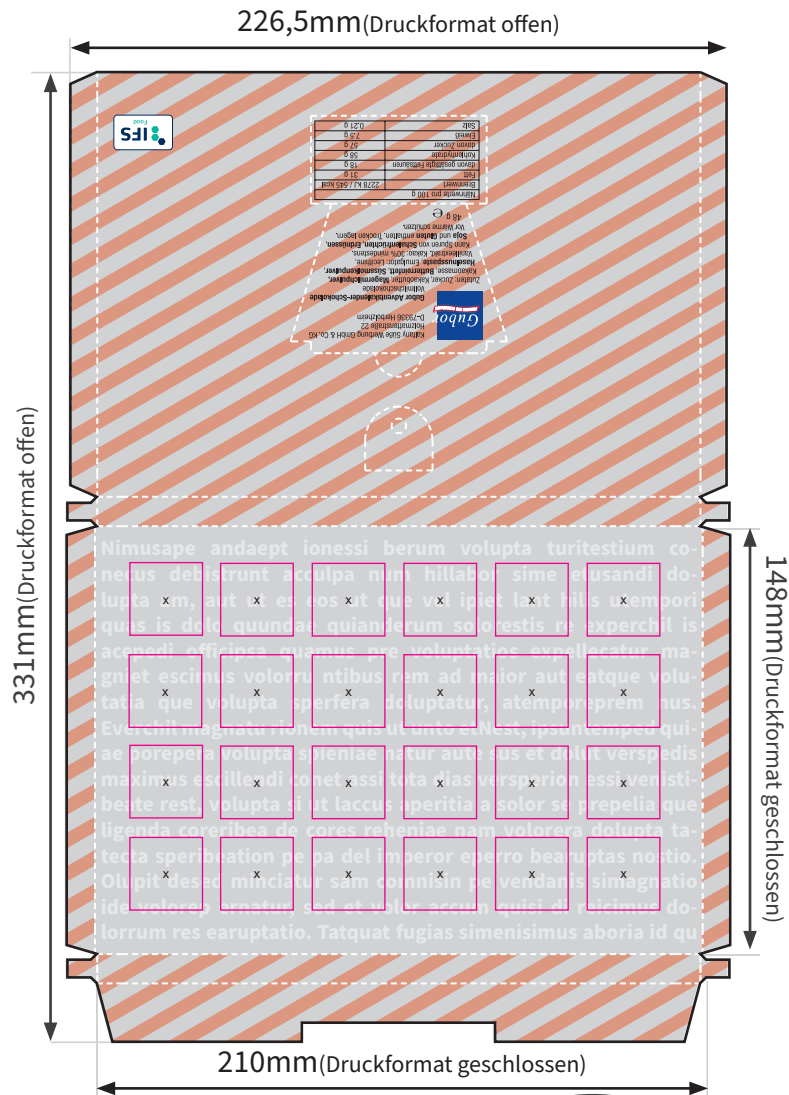

Adventskalender A5

- Druckformat offen: 226,5 x 331mm
- Druckformat geschlossen: 210 x 148mm
- Sicherheitsabstand: 2mm
- Größe Kalenderfenster: 24 x 24mm

Bitte beachten Sie:

- Skizze ist nicht maßstabsgetreu und dient nur zur Information. Bitte benutzen Sie für die Gestaltung unsere Layoutvorlagen!
- Hintergrundfarben, -bilder und -grafiken müssen bis an den Rand des Druckformates angelegt werden, um sauber bedruckte Ränder zu gewährleisten.
- Bitte beachten Sie den Sicherheitsabstand. Produktionstechnisch kann es zu minimalen Abweichungen kommen.

Druckformat
fertiges/beschnittenes
Format

Fensterkontur
Positionierung der Adventskalenderfenster

Sicherheitsabstand
Abstand zwischen Text und
Rand/Endformat (verhindert
unerwünschten Anschnitt)

nicht bedruckbar
diese Flächen kann nicht
bedruckt werden