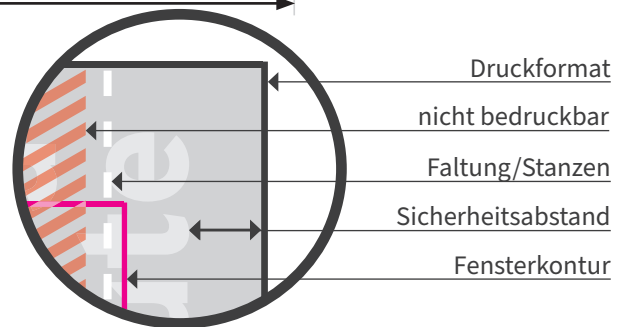

Adventskalender A5

- Druckformat offen: 226,5 x 331mm
- Druckformat geschlossen: 210 x 148mm
- Sicherheitsabstand: 2mm
- Größe Kalenderfenster: 24 x 24mm

Bitte beachten Sie:

- Skizze ist nicht maßstabsgetreu und dient nur zur Information. Bitte benutzen Sie für die Gestaltung unsere Layoutvorlagen!
- Hintergrundfarben, -bilder und -grafiken müssen bis an den Rand des Druckformates angelegt werden, um sauber bedruckte Ränder zu gewährleisten.
- Bitte beachten Sie den Sicherheitsabstand. Produktionstechnisch kann es zu minimalen Abweichungen kommen.

Druckformat
fertiges/beschnittenes
Format

Fensterkontur
Positionierung der Adventskalenderfenster

Sicherheitsabstand
Abstand zwischen Text und
Rand/Endformat (verhindert
unerwünschten Anschnitt)

nicht bedruckbar
diese Flächen kann nicht
bedruckt werden